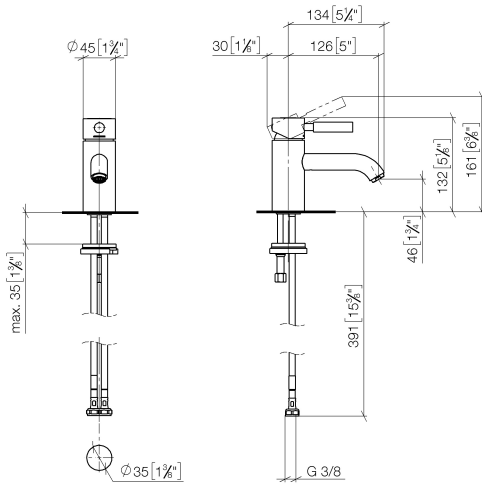

EDITION PRO Miscelatore monocomando lavabo senza piletta - Cromato

33 526 626

- sporgenza 126 mm
- bocca fissa
- Getto circolare con aria
- altezza rubinetteria 132 mm
- altezza fino al rompigitto 46 mm
- diametro foro 35 mm
- 2x tubo flessibile di mandata M 10 x 1 avvitato, tenuta controllata
- portata max 7 l/min
- senza piombo

	Cromato	33 526 626-00
	Nero opaco	33 526 626-33
	Cromo spazzolato	33 526 626-93

EDITION PRO Miscelatore monocomando lavabo senza piletta - Cromato

33 526 626

mm [inches]

Diagramma di portata

Certificati

WRAS_1807097. LGA_9389.

EDITION PRO Miscelatore monocomando lavabo senza piletta - Cromato

33 526 626

Elenco delle parti di ricambio

N.	Codice articolo	Denominazione	Quantità necessaria	Tempo di produzione
1	90 20 62 046 00-00	manopola	1	10
2	09 28 30 008-00	copertura	1	10
3	09 24 04 130-07	dado	1	30
4	90 15 05 041 00 90	cartuccia	1	2
5	09 14 10 003 90	guarnizione	1	2
6	09 24 04 025 10 90	ugello	1	2
7	90 31 11 030 00 90	perno	1	2
8	09 11 06 059 10-00	bocca di erogazione	1	10
9	90 23 01 022 00-00	rompigetto	1	10
10	09 14 10 119 90	guarnizione	1	2
11	09 28 10 109-07	anello	1	30
12	04 30 04 104 00 90	fiessibile	2	2
13	09 31 11 012 90	perno	1	2
14	04 30 11 085 88 90	set di fissaggio	1	2
15	12 730 970-00	Rosetta per il coperchio del foro del rubinetto - Cromato	1	10