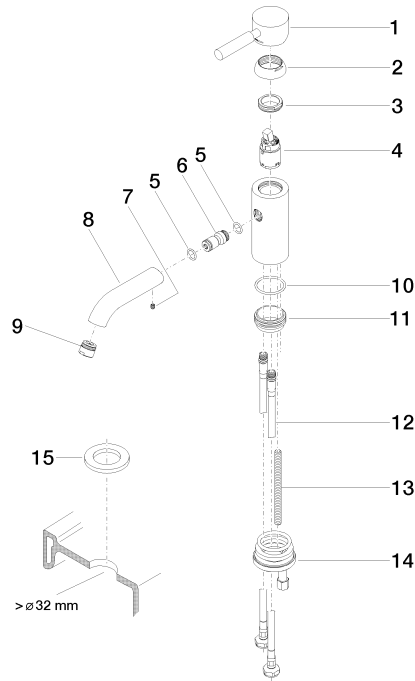

EDITION PRO Miscelatore monocomando lavabo senza piletta - Cromato

33 526 626

- sporgenza 126 mm
- bocca fissa
- Getto circolare con aria
- altezza rubinetteria 132 mm
- altezza fino al rompigitto 46 mm
- diametro foro 35 mm
- 2x tubo flessibile di mandata M 10 x 1 avvitato, tenuta controllata
- portata max 7 l/min
- senza piombo

	Cromato	33 526 626-00
	Nero opaco	33 526 626-33
	Cromo spazzolato	33 526 626-93

EDITION PRO Miscelatore monocomando lavabo senza piletta - Cromato

33 526 626

mm [inches]

Diagramma di portata

Certificati

WRAS_1807097. LGA_9389.

EDITION PRO Miscelatore monocomando lavabo senza piletta - Cromato

33 526 626

Elenco delle parti di ricambio

N.	Codice articolo	Denominazione	Quantità necessaria	Tempo di produzione
1	90 20 62 046 00-00	manopola	1	10
2	09 28 30 008-00	copertura	1	10
3	09 24 04 130-07	dado	1	30
4	90 15 05 041 00 90	cartuccia	1	2
5	09 14 10 003 90	guarnizione	1	2
6	09 24 04 025 10 90	ugello	1	2
7	90 31 11 030 00 90	perno	1	2
8	09 11 06 059 10-00	bocca di erogazione	1	10
9	90 23 01 022 00-00	rompigetto	1	10
10	09 14 10 119 90	guarnizione	1	2
11	09 28 10 109-07	anello	1	30
12	04 30 04 104 00 90	fiessibile	2	2
13	09 31 11 012 90	perno	1	2
14	04 30 11 085 88 90	set di fissaggio	1	2
15	12 730 970-00	Rosetta per il coperchio del foro del rubinetto - Cromato	1	10